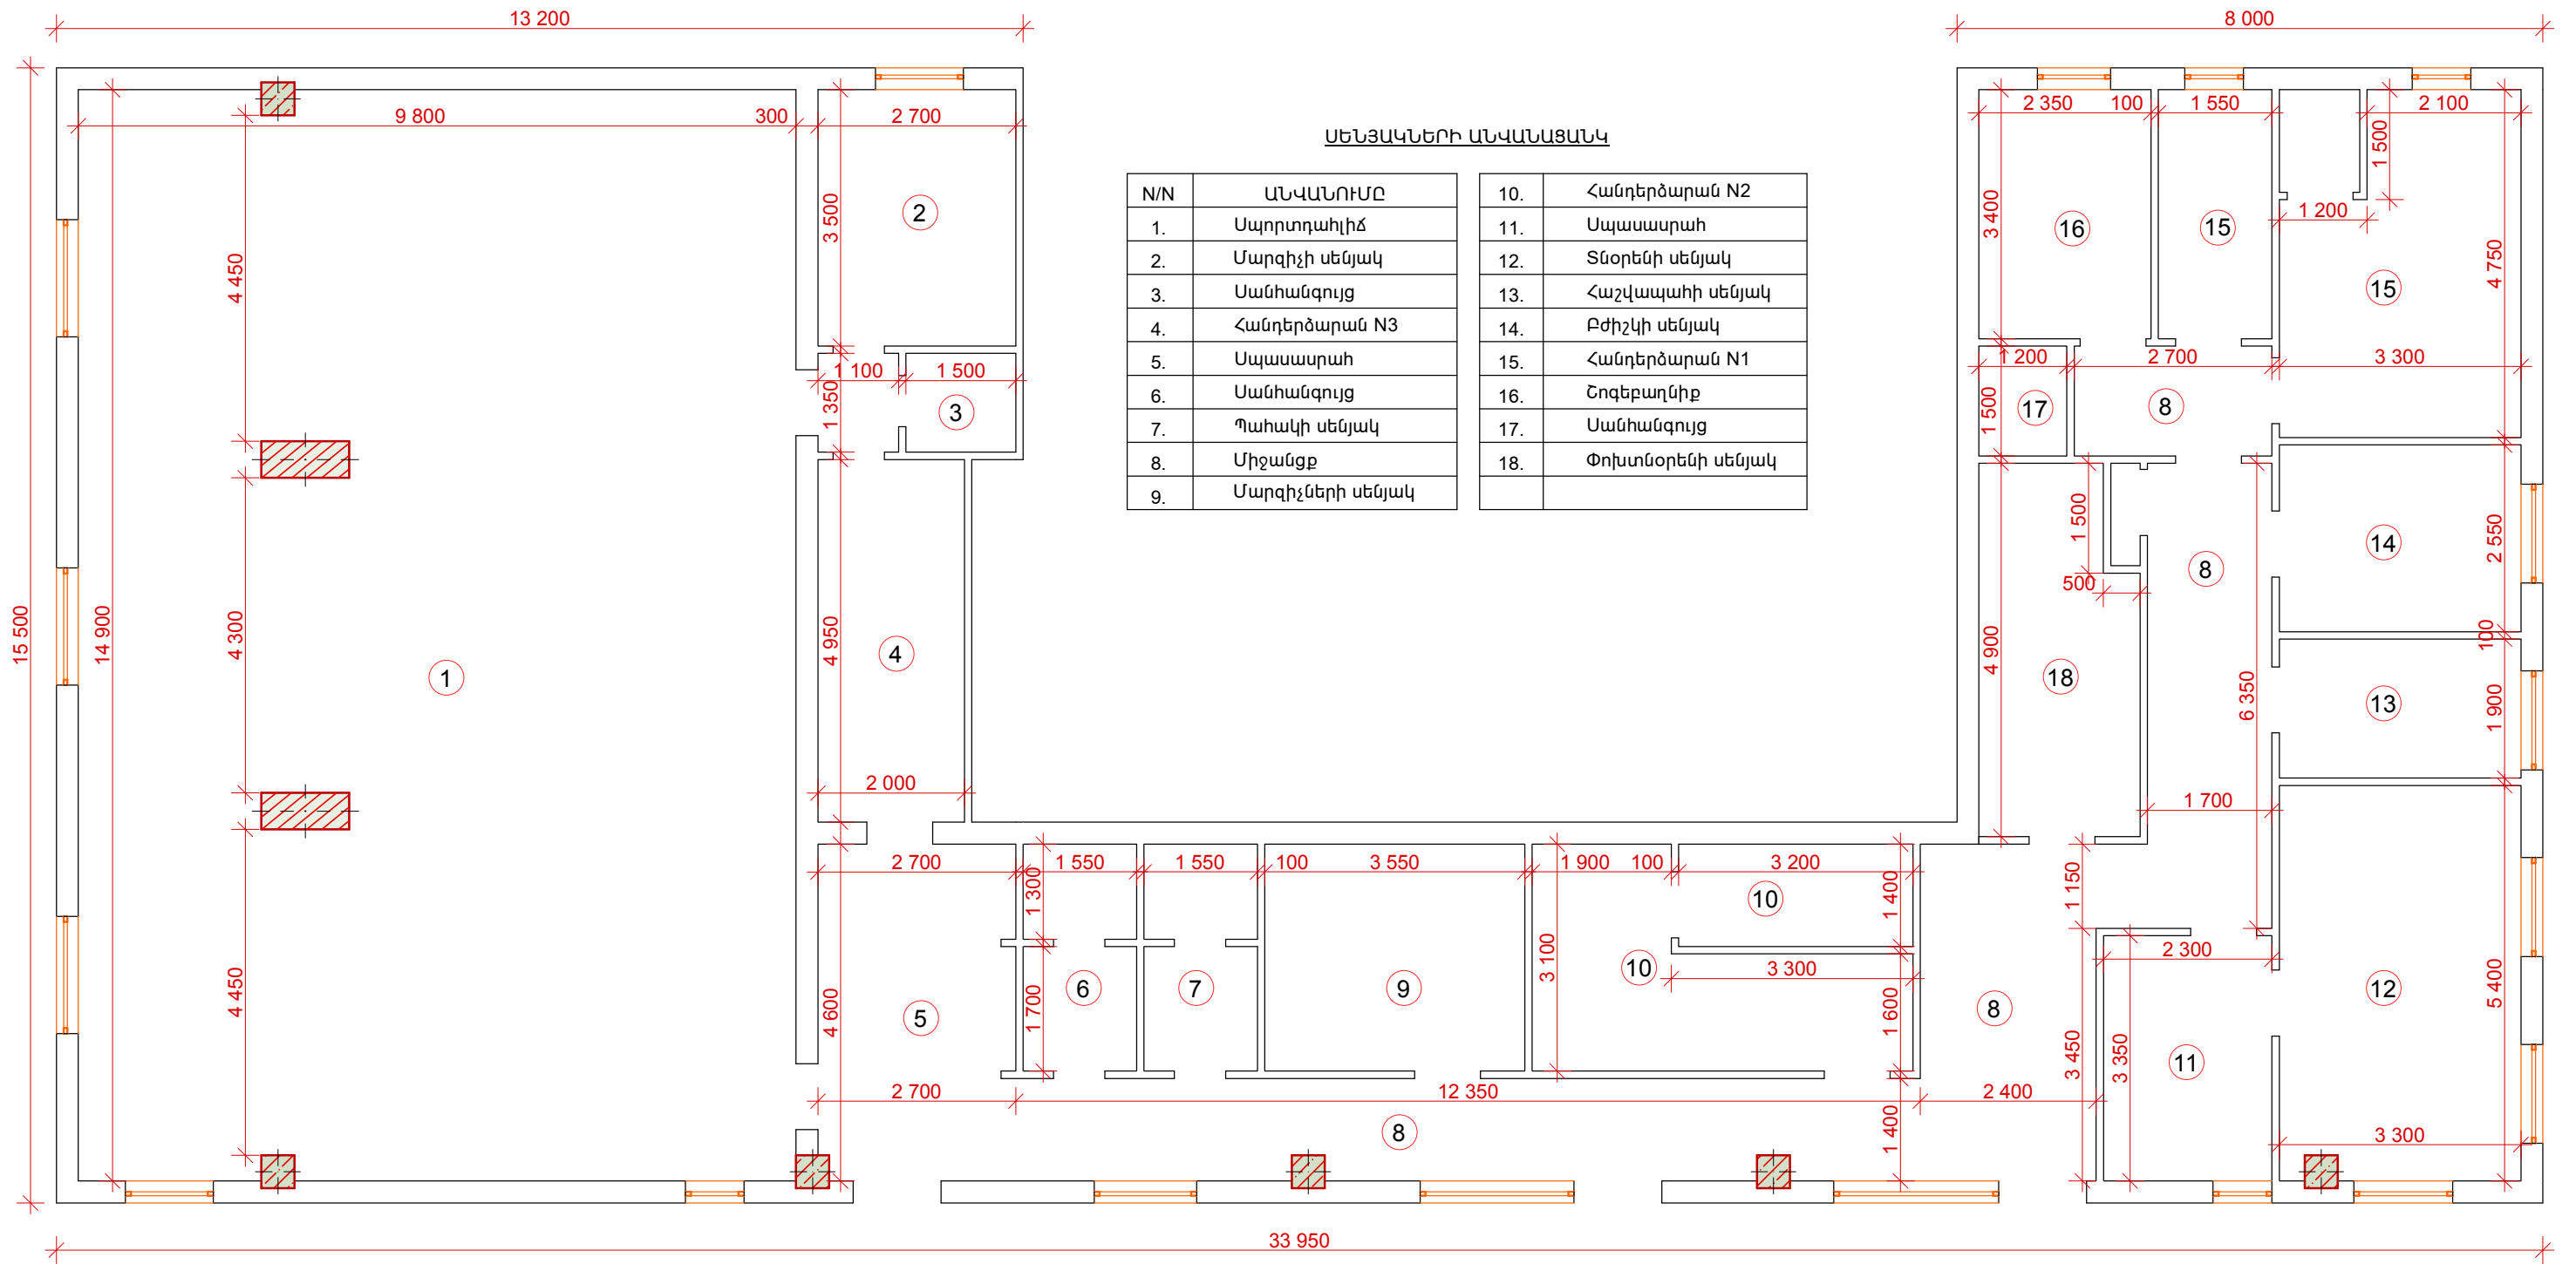

ՀԱՏԱԿԱԳԻԾ 0.00 ՆԻՇՈՒՄ Մ 1:100
(ՆԱԽԱՏԵՍՎՈՂ)

Նախ' գլ. ճարտ.	Հ. Հովսեփյան			ԵՐԵՎԱՆԻ ՔԱՂԱՔԻ ՔԱՆԱՔԵՆ-ՉԵՅՏԻՆ ԿԱՐՋԱԿԱՆ ԵՐԶԱՆԻ ՄԱՆԿԱՊԱՏԱՆԵԿԱՆ ՀԱՄԱԽՐ ՄԱՐԶԱԴՊՐՈՑԻ ՀԻՄՆԱՆՈՐՈՎՄԱՆ ՆԱԽԱԳԻԾ	ՓՈՒԼ	ԹԵՐԹ	ԹԵՐԹԵՐ
Ճարտարագ.	Ս. Զուրբով				ԱՆ	3	7
				Հատակագիծ 0.00 նիշում Մ 1:100 (նախատեսվող)	«ՍՈՒՖԵՏ» ՍՊԸ		